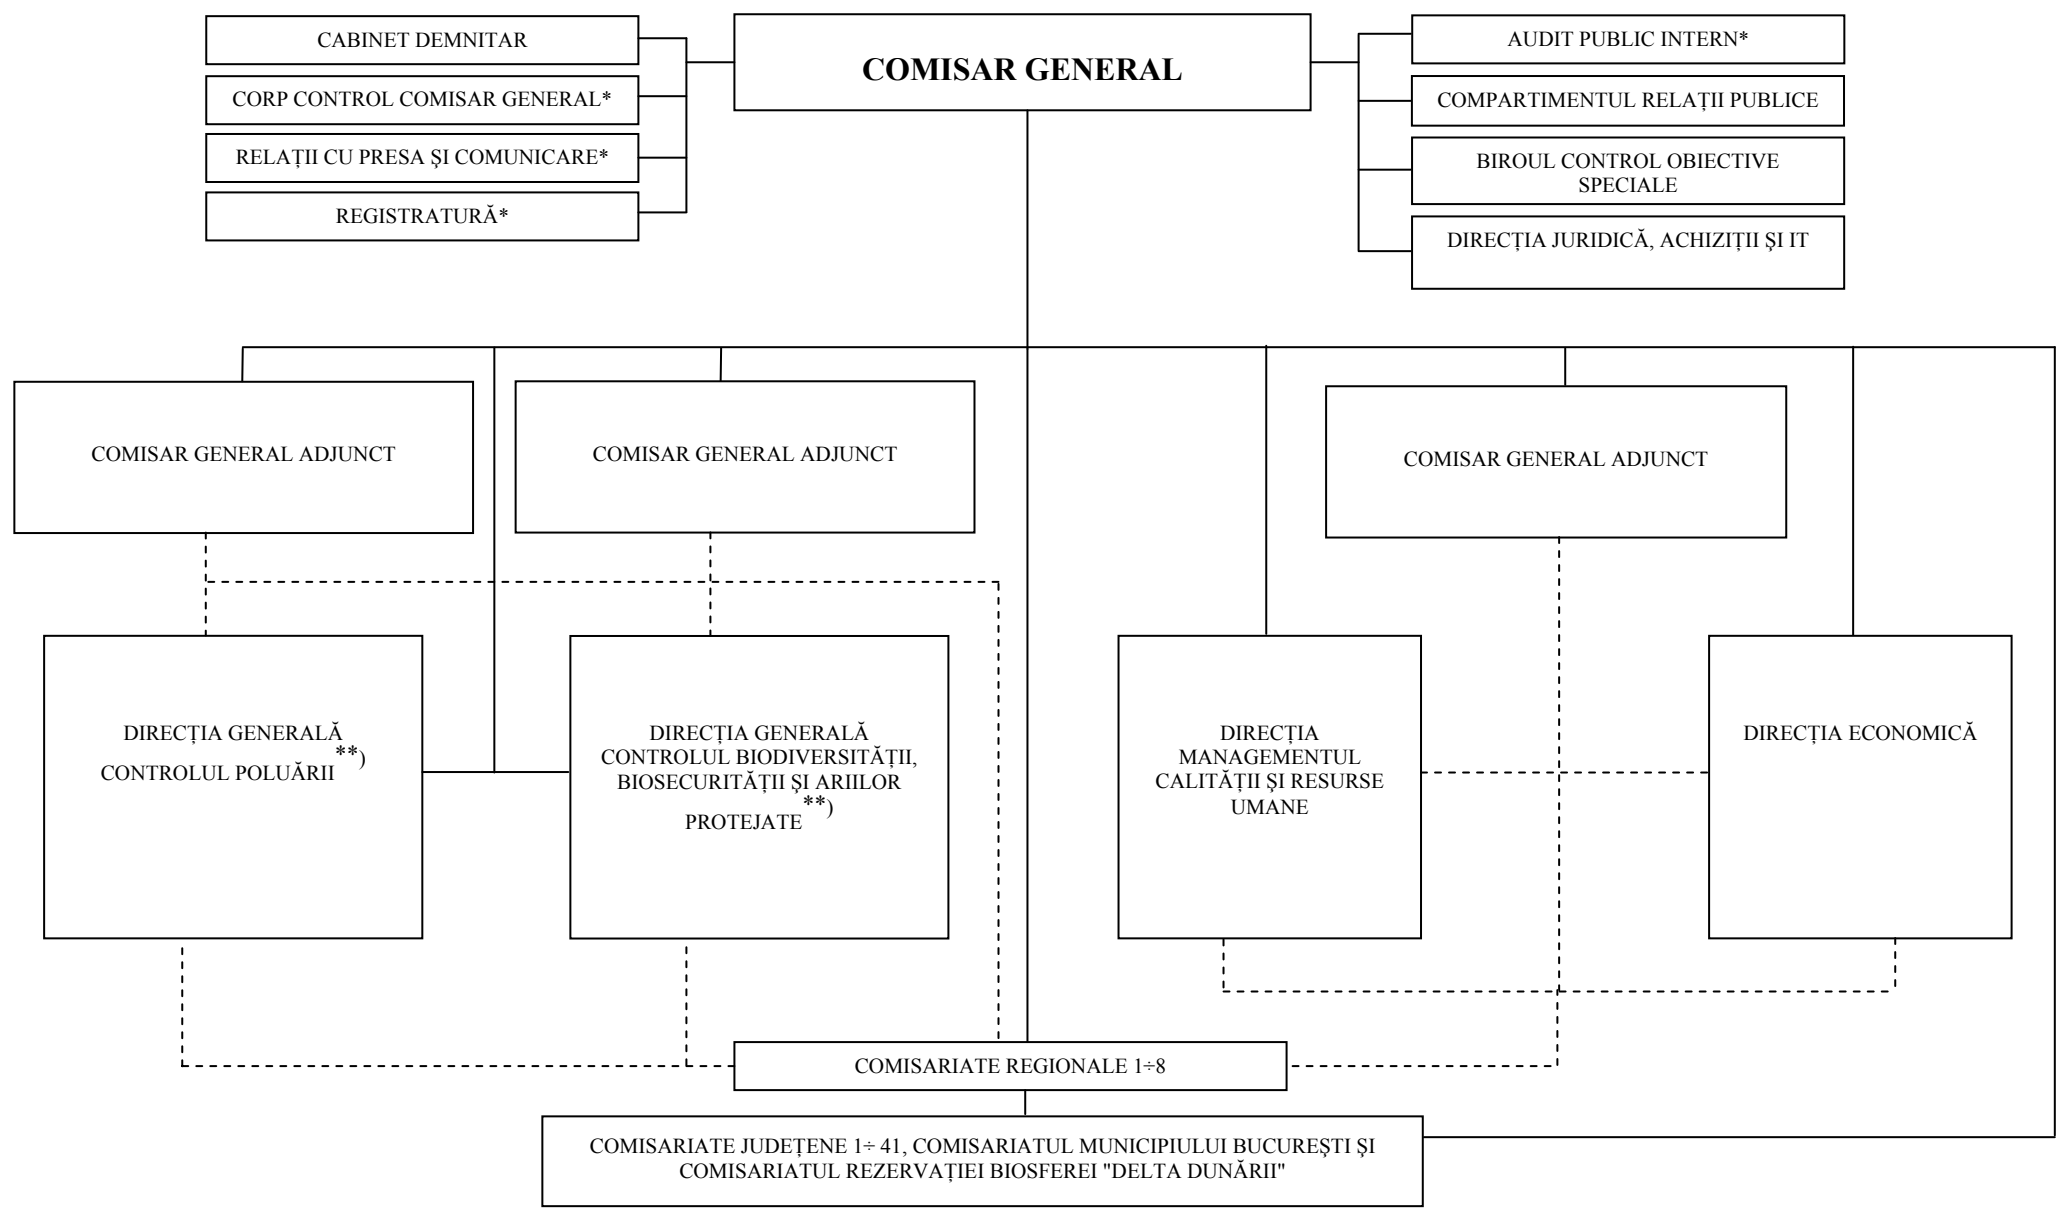

ANEXA NR. 1: STRUCTURA ORGANIZATORICĂ A GĂRZII NAȚIONALE DE MEDIU

NUMĂRUL MAXIM DE POSTURI: 953

*) Se organizează la nivel de compartiment.

***) Direcția Generală este condusă de un director general și un director general adjunct