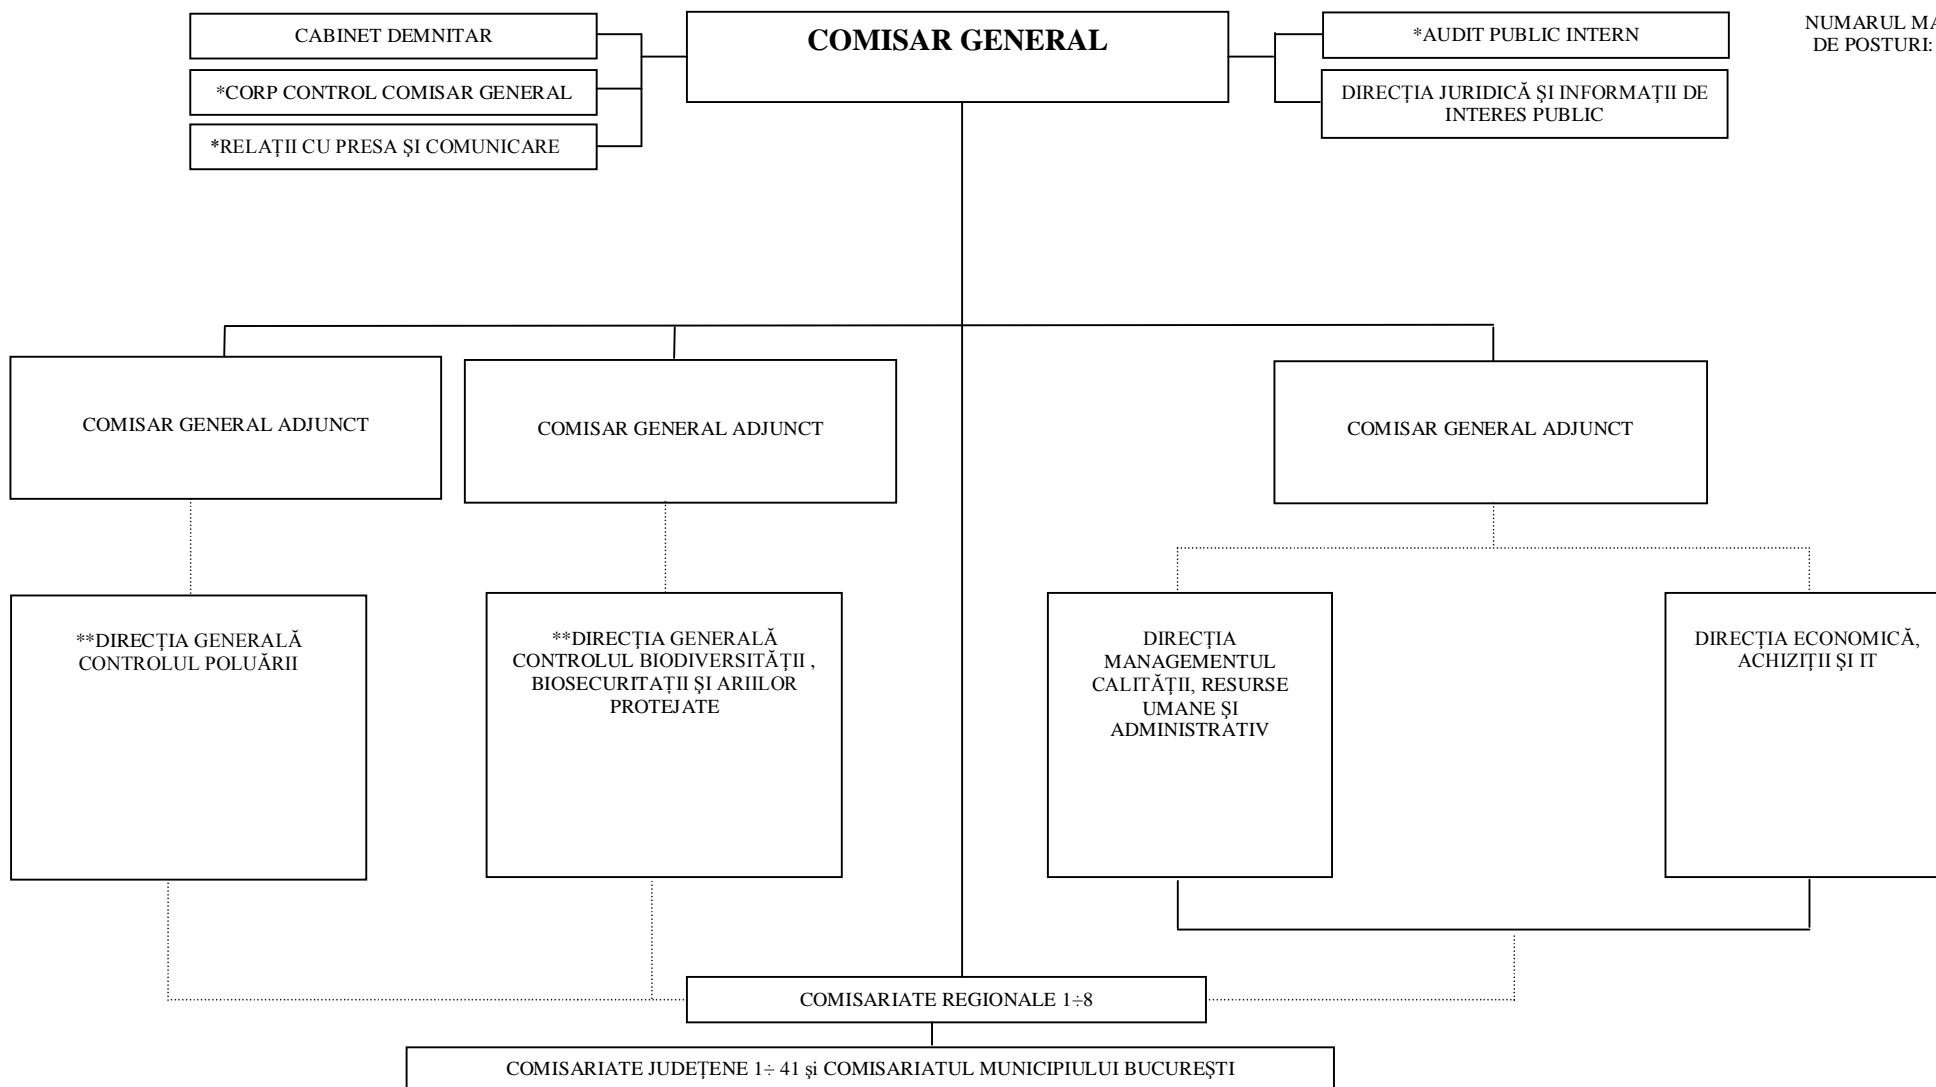

STRUCTURA ORGANIZATORICĂ A GĂRZII NAȚIONALE DE MEDIU

NUMARUL MAXIM DE POSTURI: 828.

NOTA:

- *) SE ORGANIZEAZĂ LA NIVEL DE COMPARTIMENT
- **) DIRECȚIA GENERALĂ VA FI CONDUSĂ DE UN DIRECTOR GENERAL ȘI UN DIRECTOR GENERAL ADJUNCT